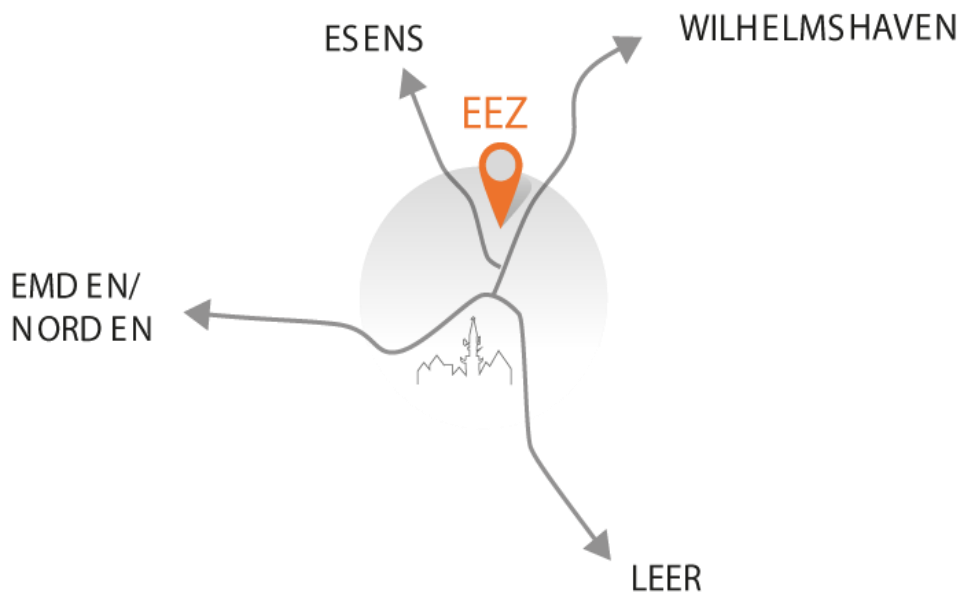

Anfahrtsbeschreibung zum Regionalentscheid der WRO in Aurich

Austragungsort:

- Das Energie-, Bildungs- und Erlebniszentrum in Aurich (EEZ) liegt in Aurich-Sandhorst und ist sehr gut beschildert, zudem schon von der B210 aus zu erkennen.

Adresse:

Anfahrt von A29 kommend:

- Von der A29 kommend am Wilhelmshavener Kreuz auf die B210 Richtung Jever/ Wittmund fahren. Der Bundestrasse bis Wittmund folgen, dann auf der B210 bleibend Richtung Aurich fahren. Beschilderungen EEZ beachten und folgen.

Anfahrt aus Richtung Leer/ Emden:

- Von Leer oder Emden kommend in Richtung Aurich fahren. In Aurich an die Beschilderung Richtung Dornum / Esens / Wittmund halten und auf die Beschilderung EEZ achten und folgen.